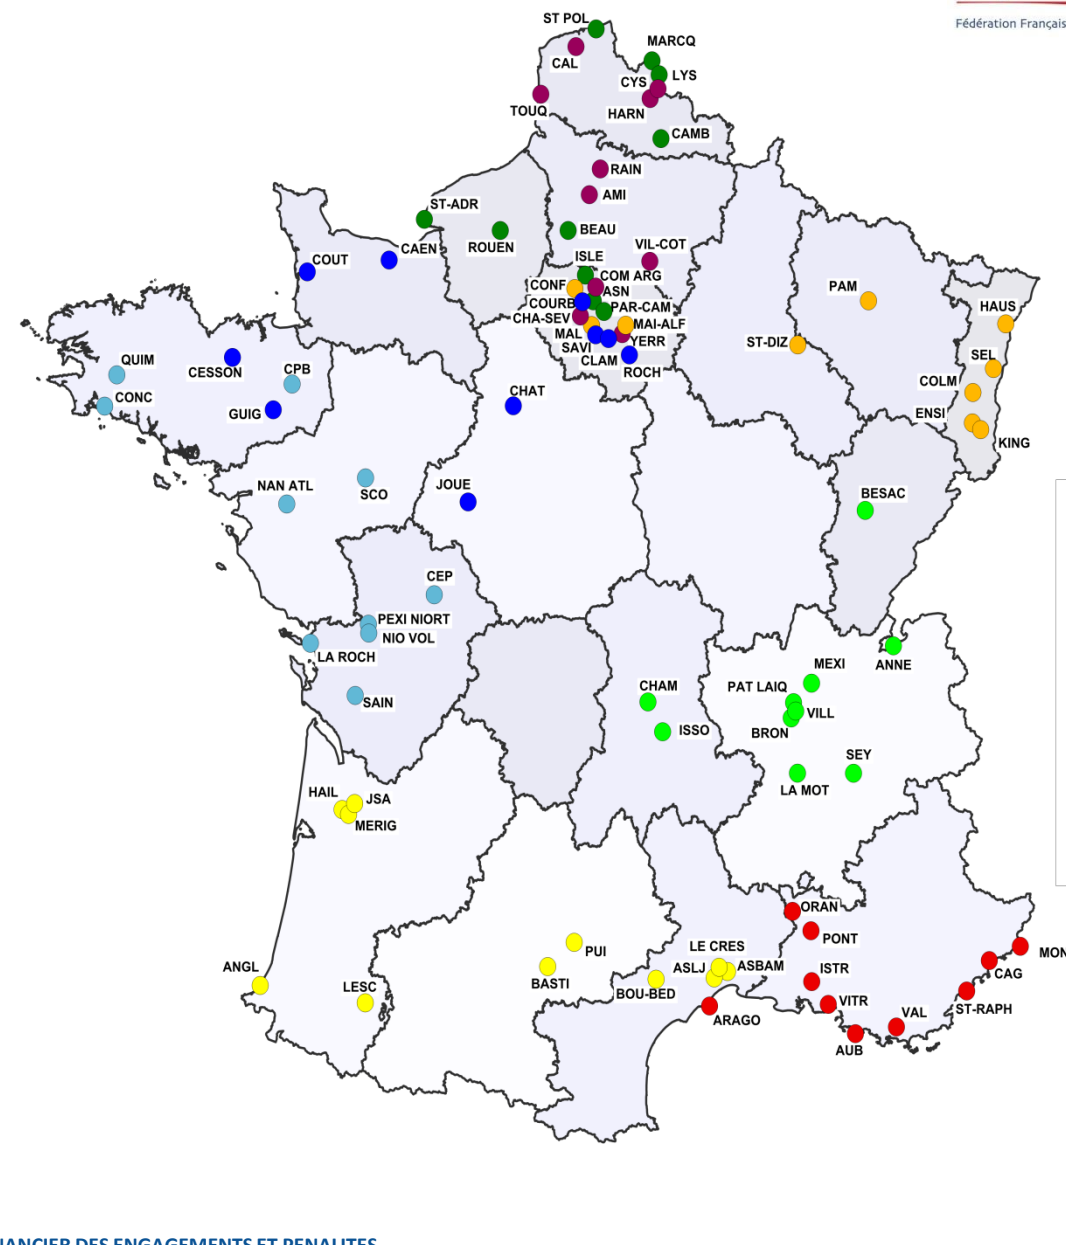

POULE D

1. VOLLEY CLUB MARC EN BAROEUL
2. VOLLEY-CLUB SAINT POLOIS
3. PARIS AMICAL CAMOU
4. ASNIERES VOLLEY 92
5. I.A.F.V.O.
6. VOLLEY CLUB DE CAMBRAI
7. ASPTT ROUEN
8. SAINT ADRESSE VOLLEY
9. MOUVEMENT VOLLEY BALL
10. BEAUVAIS OISE UC VOLLEY

POULE E

1. VOLLEY-BALL CLUB CYSOING
2. STELLA EDU SP CALAIS 2
3. VOLLEY CLUB HARNES 2
4. ENTENTE SPORTIVE YERROISE
5. COM ARGENTEUIL 2
6. VILLERS COTTERETS VOLLEY-BALL
7. AMIENS LONGUEAU METROPOLE VOL. 2
8. CHAVILLE-SEVRES VOLLEY-BALL
9. UNION SPORTIVE RAINNEVILLE
10. TOUQUET A.C VOLLEY B. AND BEACH

POULE F

1. ASPTT DE CAEN
2. CLUB OLYMPIQUE SAVIGNY
3. VOLLEY-BALL LA ROCHETTE
4. JOUE VOLLEY-BALL
5. COURBEVOIE SPORTS
6. C S M CLAMART
7. AS CESSON ST-BRIEUC
8. CHATEAUDUN VOLLEY-BALL
9. SPORTING CLUB COUTANCAIS
10. UNION SPORTIVE GUIGNEN

POULE G

1. C.P.B RENNES 35
2. CONCARNEAU VOLLEY
3. VOLLEY-BALL NANTES 3
4. UGS LA ROCHELLE-CHATELAILLON
5. CEP POITIERS /SAINT BENOIT V.B. 2
6. SAINTES VOLLEY-BALL - SVB
7. SPORTING CLUB DE L'OUEST
8. QUIMPER VOLLEY 29 2
9. NIORT VOLLEY-BALL
10. VOLLEY-BALL PEXINOIS NIORT 2

POULE H

1. ENT PUYGOUZON/CASTELNEAU LEVIS
2. LE CRES VOLLEY-BALL
3. ASBAM MONTPELLIER
4. ANGLLET OLYMPIQUE
5. LESCAR PROMOTION VOLLEY-BALL
6. ASLJ CROIX ARGENT MONTPELLIER
7. VOLLEY-BALL CLUB LE HAILLAN
8. BOUSQUET BEDARIEUX V.B
9. SPORT ATHLETIQUE MERIGNACAIS
10. VOLLEY CLUB BASTIDIEN
11. J.S.A BORDEAUX

Division Saison 2013-2014

- N3FA
- N3FB
- N3FC
- N3FD
- N3FE
- N3FF
- N3FG
- N3FH

SOUS RESERVE DU REGLEMENT FINANCIER DES ENGAGEMENTS ET PENALITES
SOUS RESERVE DES EVENTUELLES PROCEDURES ADMINISTRATIVES EN COURS