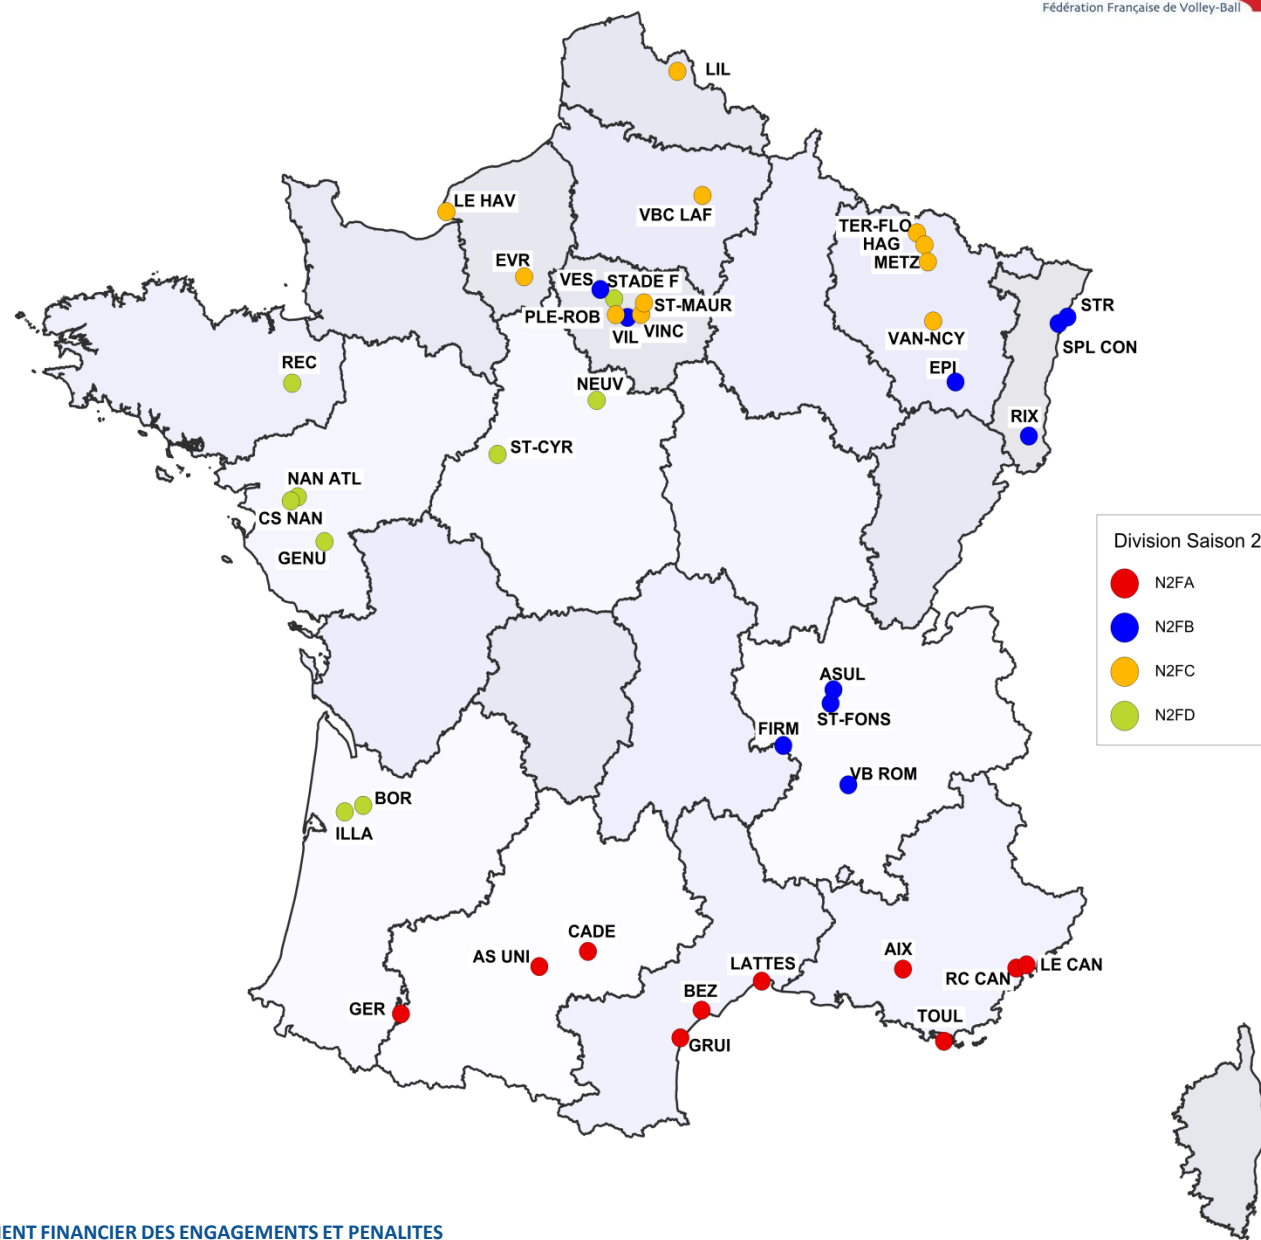

Nationale 2 Féminine

POULE A

1. VOLLEY-BALL GRISSAN
2. LATTES ASPPT MONTPELLIER V.A.C
3. TOULON PROVENCE MEDI. VAR VOLLEY
4. RACING CLUB DE CANNES 2
5. PAYS D'AIX VENELLES VB 2
6. A.S DE L'UNION 2
7. BEZIERS VOLLEY-BALL 2
8. ENTENTE SPORTIVE LE CANNET 2
9. FOYER RURAL GER
10. U.S CADALENNOISE V.B

POULE C

1. TERVILLE FLORANGE OLYMPIQUE 2
2. LE HAVRE VOLLEY-BALL
3. VOLLEY-BALL LAFEROIS
4. VANDOEUVRE-NANCY VOLLEY-BALL 2
5. VINCENNES VOLLEY CLUB
6. ENTENTE SPORT D'HAGONDANGE
7. UGS LILLE UC/METR/WATTIGNIES
8. PLESSIS ROBINSON VOLLEY-BALL
9. AS POUILLY METZ
10. EVREUX VOLLEY-BALL 2

POULE B

1. UNION SPORTIVE DE VILLEJUIF
2. LYON SAINT FONS VOLLEY-BALL
3. AS SP ENTREMONT RIXHEIM
4. VOLLEY-BALL ROMANIS
5. VESINET STADE ST-GERMANOIS VB
6. SP LOISIRS CONSTANTIA
7. ASUL LYON VOLLEY-BALL
8. FIRMINY VOLLEY-BALL
9. CAM D'EPINAL
10. STRASBOURG UNIVERSITE CLUB

POULE D

1. REVEIL SPORTIF DE SAINT-CYR
2. STADE FRANCAIS
3. VOLLEY-BALL NANTES 2
4. NEUVILLE SPORTS
5. CS LEO LAGRANGE NANTES
6. VIE AU GRAND AIR DE SAINT-MAUR
7. RENNES ETUDIANT CLUB
8. ASS SP ILLACAISE
9. UGS MERIGNAC / JSA BORDEAUX
10. AMICALE SPORT LANDAISE

SOUS RESERVE DU REGLEMENT FINANCIER DES ENGAGEMENTS ET PENALITES
SOUS RESERVE DES EVENTUELLES PROCEDURES ADMINISTRATIVES EN COURS