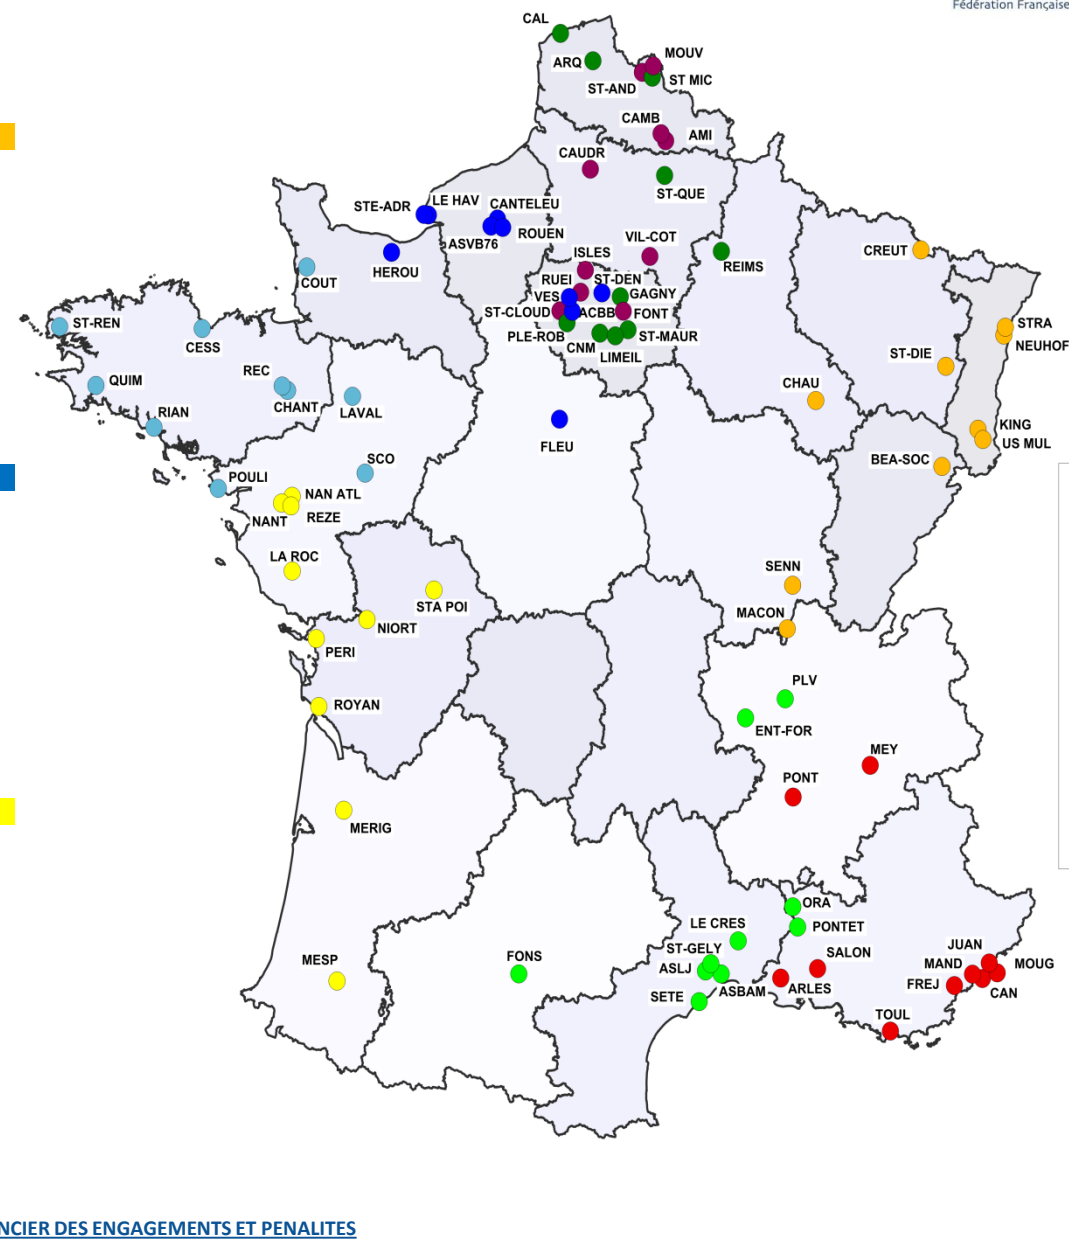

## POULE E

1. RUEIL ATHLETIC CLUB
2. VILLERS COTTERETS VOLLEY-BALL
3. UNION SPORTIVE SAINT ANDRE
4. ASS SPORTIVE FONTENAYSIENNE
5. I.A.F.V.O
6. VOLLEY CLUB DE CAMBRAI 2
7. AMIENS LONGUEAU METROPOLE VB
8. SAINT-CLOUD VOLLEY
9. AMICALE LAIQUE DE CAUDRY 2
10. VOLLEY CLUB MOUVALLOIS

## POULE F

1. AL CANTELEU MAROMME 2
2. ACBB 2
3. VOLLEY CLUB HEROUVILLE
4. AGGLO SUD VOLLEY-BALL 76
5. VESINET STADE ST-GERMANOIS VB
6. AVANT-GARDE DE SAINT-DENIS
7. ASPTT ROUEN
8. SAINTE ADRESSE VOLLEY
9. LE HAVRE VOLLEY-BALL
10. CERCLE JULES FERRY FLEURY 2

## POULE G

1. AS DE CHANTEPIE
2. AS CESSON SAINT-BRIEUC
3. RENNES ETUDIANT CLUB 2
4. MOUETTE V.B POULIGUENNAISE
5. SAINT-RENAN IROISE VOLLEY
6. ASPTT LAVAL
7. SPORTING CLUB DE L'OUEST
8. QUIMPER VOLLEY 29
9. SPORTING CLUB COUTANCAIS
10. RIANTEC PORT-LOUIS V.B.

## POULE H

1. LES GENETS DE MESPLEDE
2. VOLLEY-BALL CLUB ROYAN
3. VOLLEY-BALL NANTES
4. STADE POITEVIN VOLLEY BEACH 2
5. CS LEO LAGRANGE NANTES
6. VOLLEY-BALL PEXINOIS NIORT
7. LA ROCHE / YON VOLLEY-BALL
8. AILES SP BOUGUENAIIS REZE
9. PERIGNY VOLLEY-BALL
10. SP ATHLETIQUE MERIGNACAIIS 2