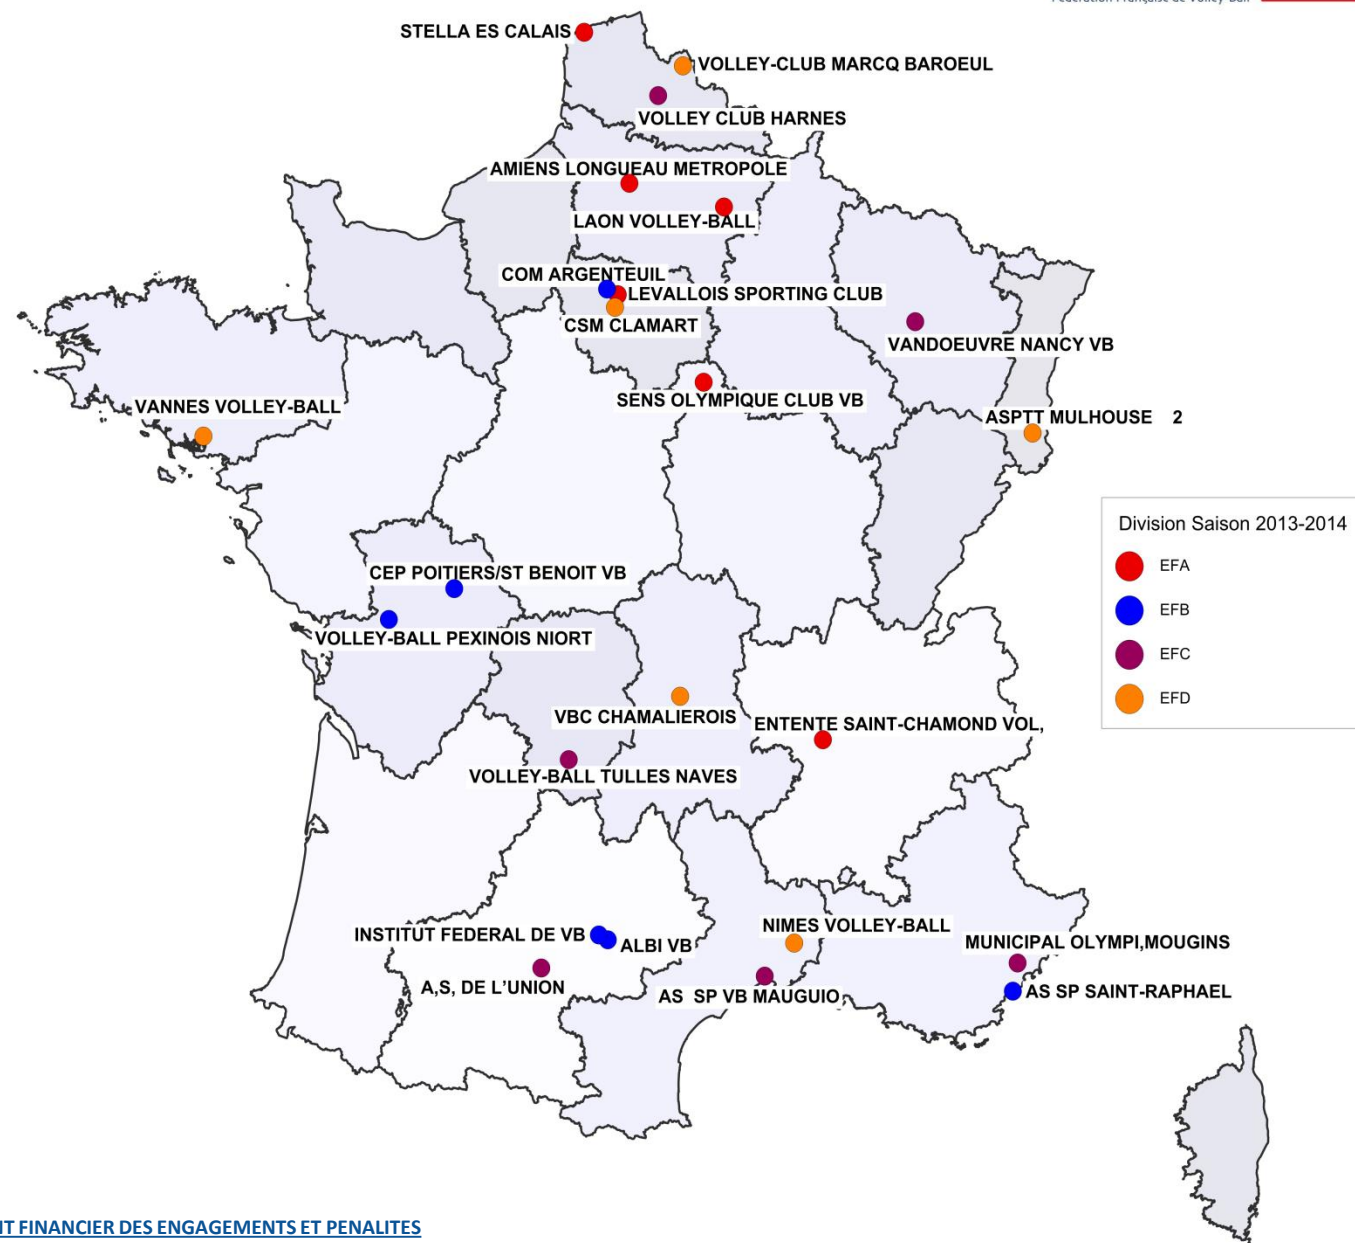

## POULE A

1. STELLA EDU SP CALAIS
2. ENTENTE SAINT-CHAMOND VOLLEY
3. AMIENS LONGUEAU METROPOLE
4. LEVALLOIS SPORTING CLUB
5. LAON VOLLEY-BALL
6. SENS OLYMPIQUE CLUB

## POULE B

1. ALBI VOLLEY-BALL
2. AS SP SAINT RAPHAEL
3. INSTITUT FEDERAL DU VOLLEY-BALL
4. CEP POITIERS/ST BENOIT V.B
5. COM ARGENTEUIL
6. VOLLEY-BALL PEXINOIS NIORT

## POULE C

1. VANDOEUVRE-NANCY VOLLEY-BALL
2. MUNICIPAL OLYMPIQUE MOUGINS
3. VOLLEY CLUB HARNES
4. VOLLEY-BALL TULLE NAVES
5. A.S DE L'UNION
6. AS.SP V.B MAUGUIO

## POULE D

1. VANNES VOLLEY-BALL
2. VOLLEY-CLUB MARCQ EN BAROEUL
3. VBC CHAMALIEROIS
4. C S M CLAMART
5. NIMES VOLLEY-BALL
6. ASPTT MULHOUSE 2

SOUS RESERVE DU REGLEMENT FINANCIER DES ENGAGEMENTS ET PENALITES  
SOUS RESERVE DES EVENTUELLES PROCEDURES ADMINISTRATIVES EN COURS