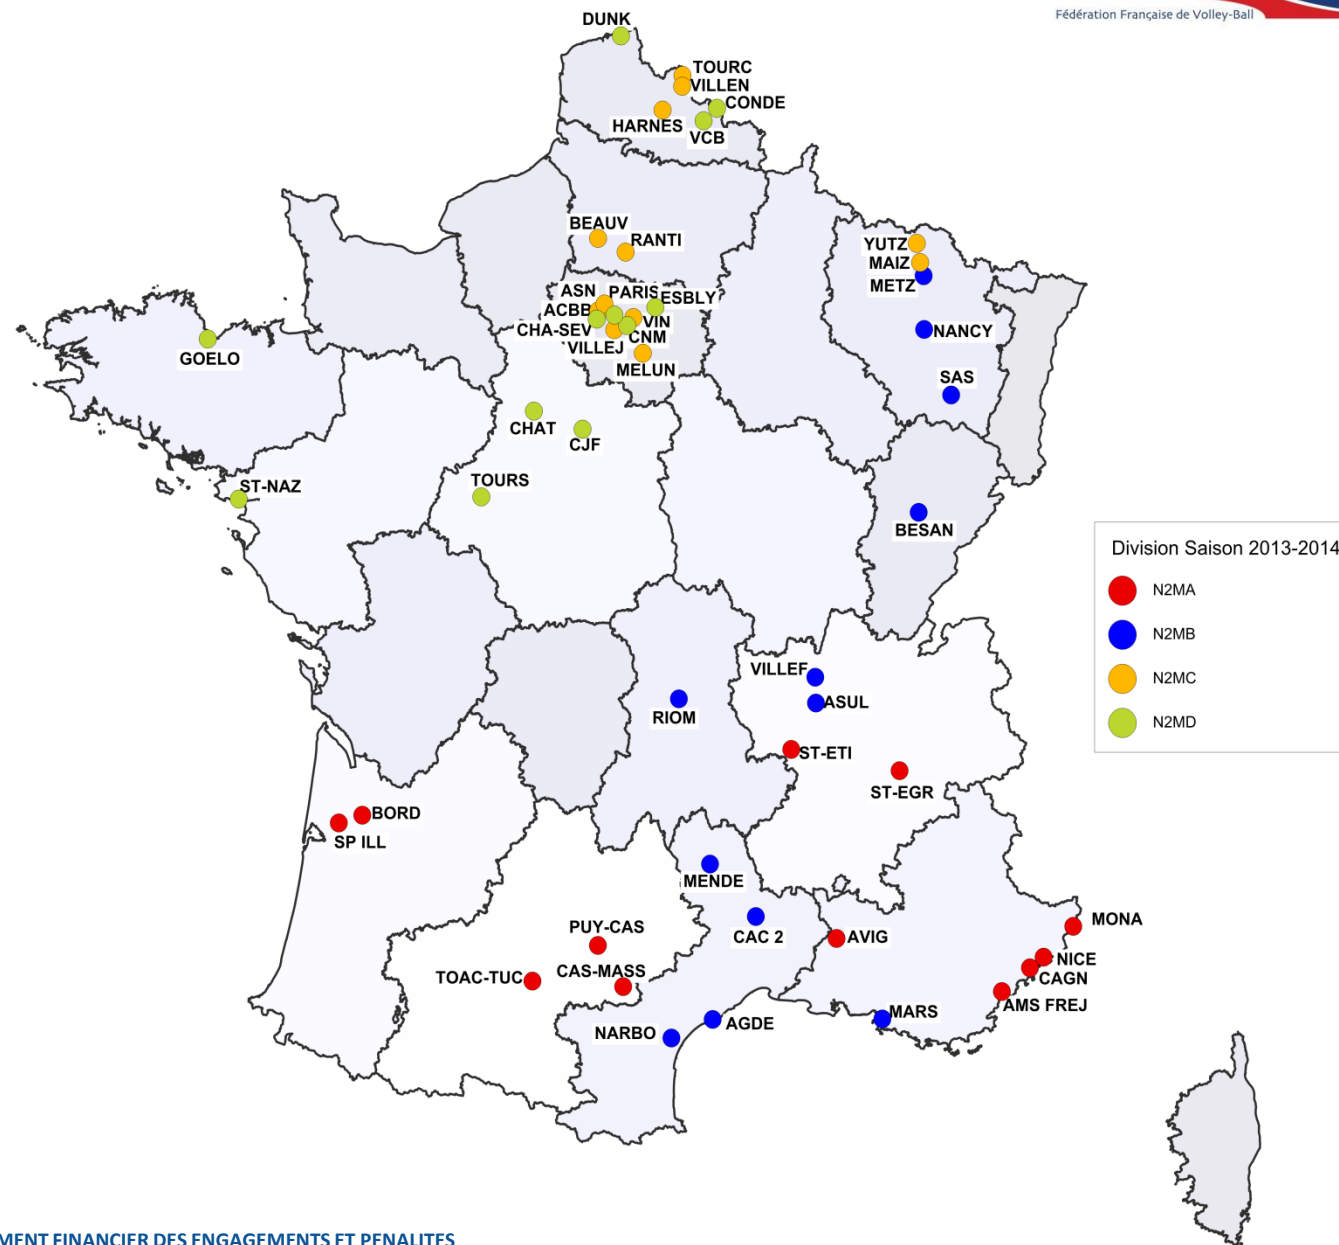

## POULE A

1. CASTRES MASSAGUEL VB CLUB
2. T.O.A.C T.U.C 2
3. US ST EGREVOISE
4. ENT. PUYGOUZON/CASTELNAU LEVIS
5. CLUB ATHLETIQUE DE SAINT-ETIENNE
6. NICE VOLLEY-BALL 2
7. ASS SP ILLACAISE
8. A.M.S LOISIRS DE FREJUS
9. ASS SPORTIVE DE MONACO
10. US DE CAGNES
11. J.S.A BORDEAUX
12. AVIGNON VOLLEY-BALL 2

## POULE B

1. MENDE VOLLEY-BALL
2. V.B VILLEFRANCHE BEAUJOLAIS
3. CAC VOLLEY-BALL
4. AGDE MARSEILLAN VOLLEY-BALL
5. STADE ATHLETIQUE SPINALIEN
6. NARBONNE VOLLEY 2
7. ASUL LYON 2
8. NANCY V.B. MAXEVILLE JARVILLE 2
9. MARSEILLE VOLLEY 13
10. AS POUILLY METZ
11. UGS RIOM-CEBAZAT
12. BESANCON VOLLEY-BALL

## POULE C

1. BEAUVAIS OISE UC 2
2. TOURCOING VOLLEY-BALL L.M 2
3. UNION SPORTIVE DE VILLEJUIF
4. ASNIERES VOLLEY 92 2
5. ASP VILLENEUVE D'ASCQ METROPOLE
6. MAIZIERES METZ ATHLETIQUE CLUB
7. VINCENNES VOLLEY CLUB
8. ACBB
9. MELUN VAL DE SEINE VOLLEY-BALL
10. HARNES VOLLEY-BALL 2
11. ASVB YUTZ THIONVILLE
12. VOLLEY-BALL RANTIGNY

## POULE D

1. CNM CHARENTON
2. CERCLE JULE FERRY FLEURY
3. VC BELLAING/PORTE DU HAINAUT
4. TOURS VOLLEY-BALL 2
5. ETOILE SPORTIVE CONDE MACOU
6. GOELO SAINT-BRIEUC CA 2
7. CHAVILLE SEVRES VOLLEY-BALL
8. DUNKERQUE GRAND LITTORAL VB
9. PARIS AMICAL CAMOU
10. CHATEAUDUN VOLLEY-BALL
11. SAINT-NAZAIRE VB ATLANTIQUE 2
12. FS VAL D'EUROPE ESBLY COUPVRAY VB