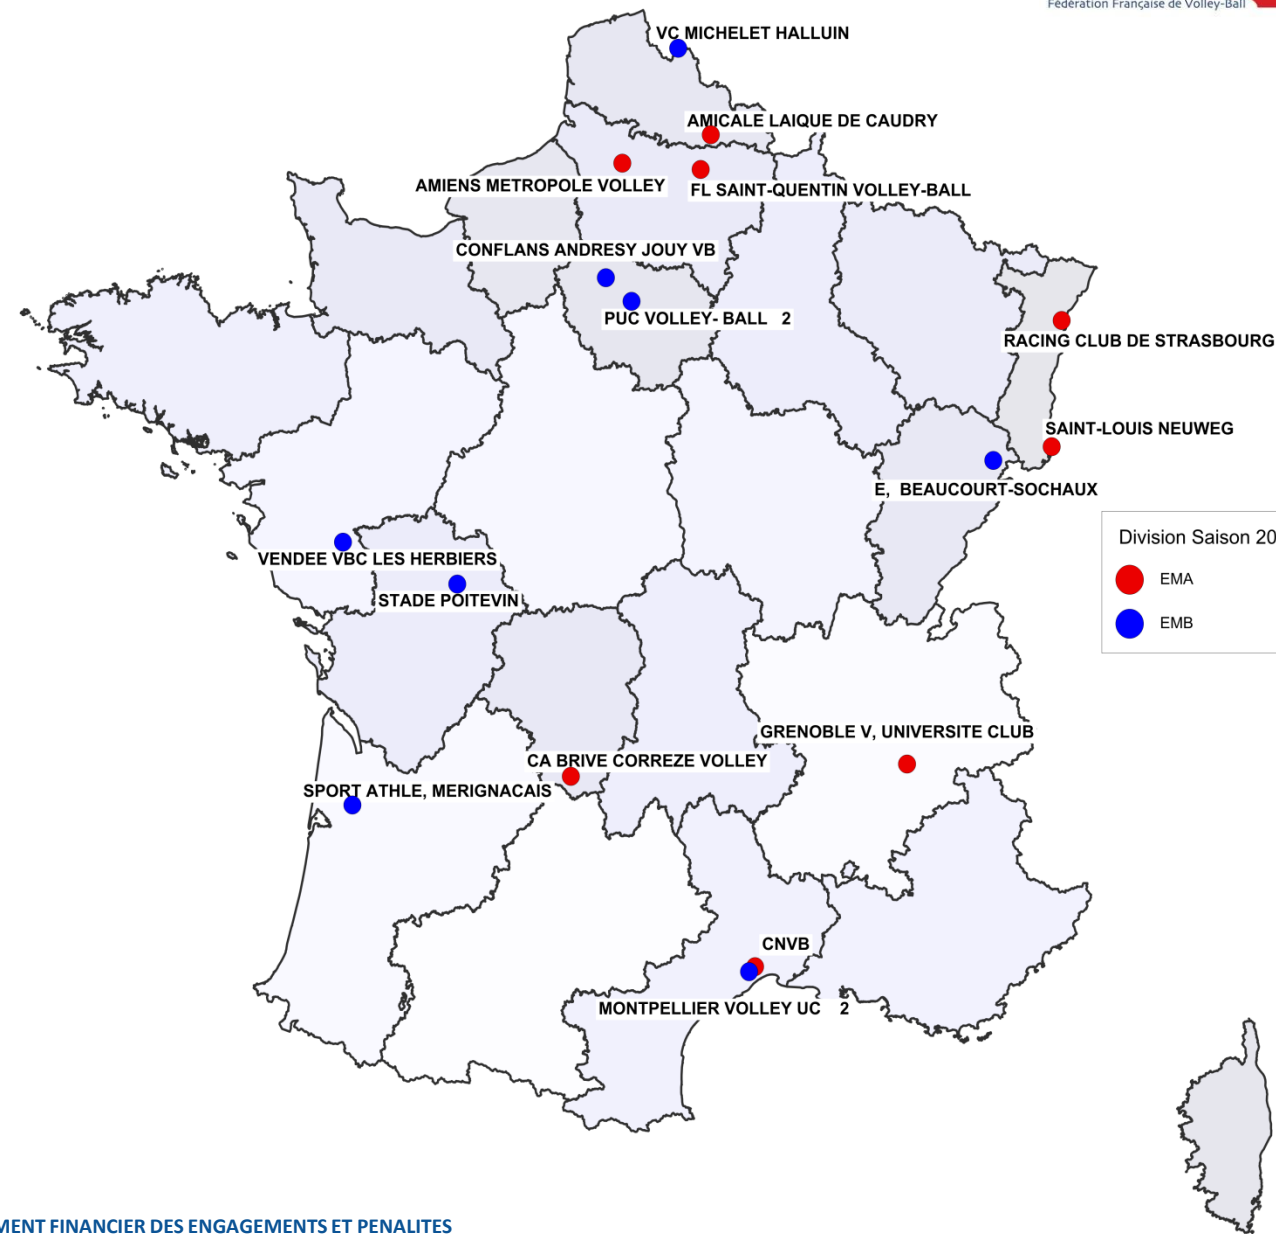

Elite Masculine

POULE A

1. SAINT-LOUIS NEUWEG OMNISPORTS
2. FL SAINT-QUENTIN VOLLEY-BALL
3. C.A. BRIVE/CORREZE VOLLEY
4. GRENOBLE V. UNIVERSITE CLUB
5. AMICAL LAIQUE DE CAUDRY
6. AMIENS METROPOLE VOLLEY
7. RACING CLUB DE STRASBOURG
8. CENTRE NATIONAL DE VOLLEY-BALL

POULE B

1. VENDEE VBC HERBRETAIS
2. STADE POITEVIN VOLLEY BEACH
3. UNION SPORTIVE CONFLANS
4. PUC VOLLEY-BALL 2
5. VC MICHELET HALLUIN
6. ENTENTE VOL. BEAUCOURT/SOCHAUX
7. M.U.C VOLLEY-BALL 2
8. SPORT ATHLETIQUE MERIGNACAI

SOUS RESERVE DU REGLEMENT FINANCIER DES ENGAGEMENTS ET PENALITES
SOUS RESERVE DES EVENTUELLES PROCEDURES ADMINISTRATIVES EN COURS